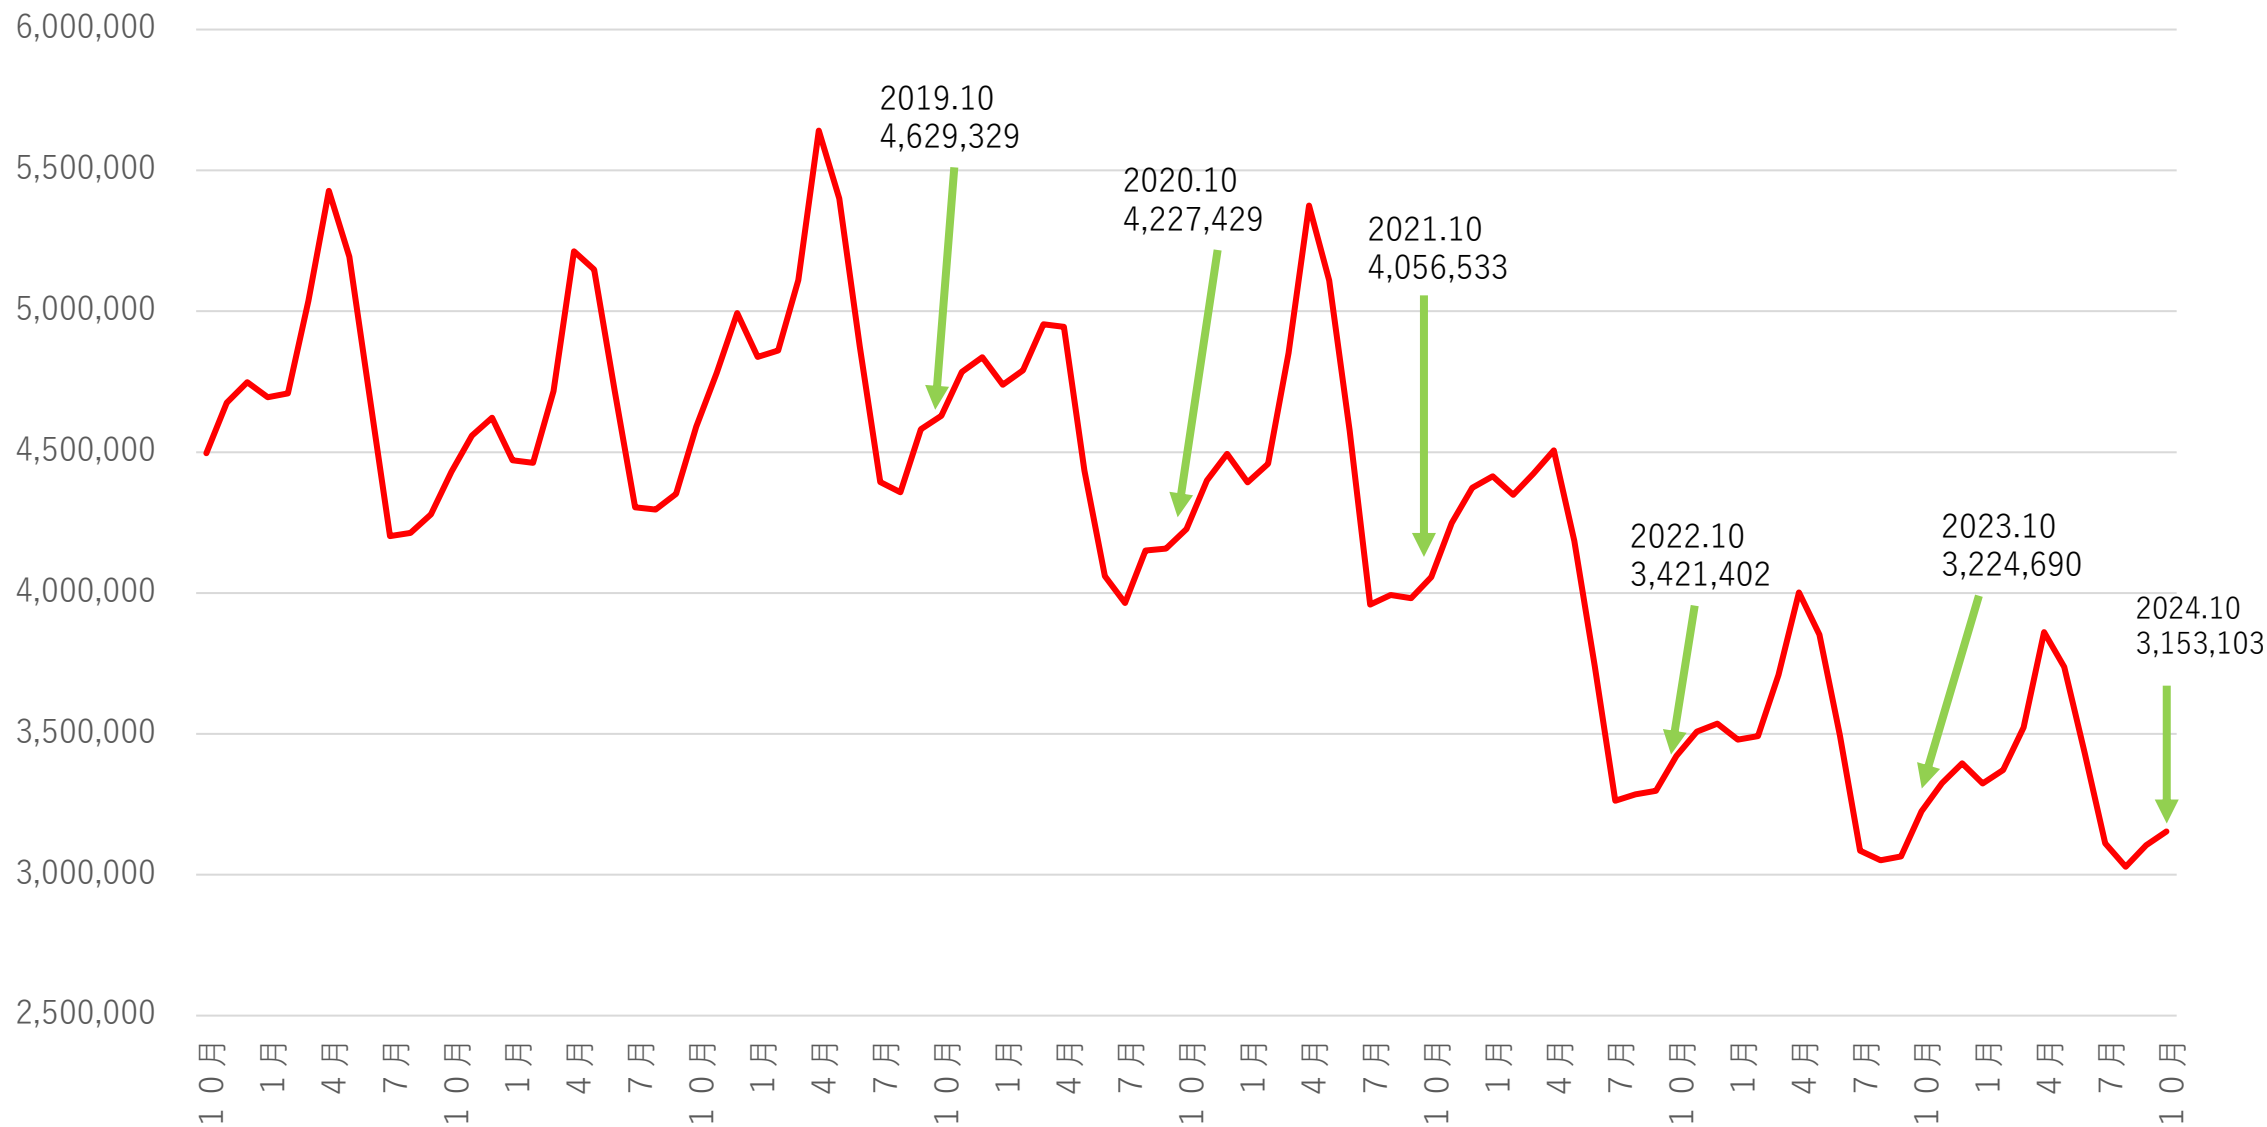

5 月度データ量

6 月度データ量

データ交換推移（3か月移動平均）