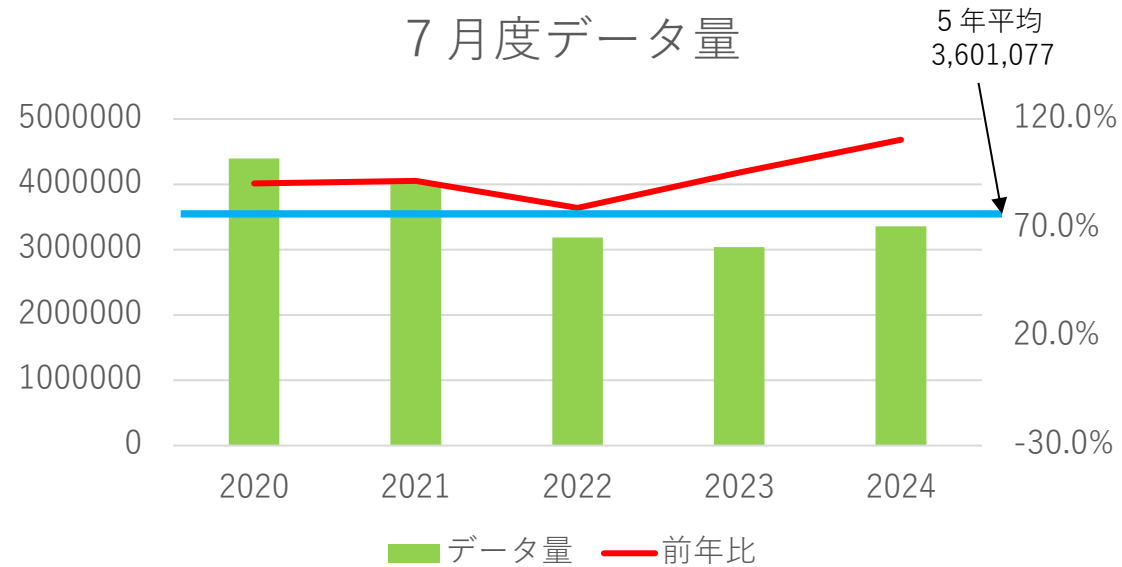

8 月度データ量

7 月度データ量