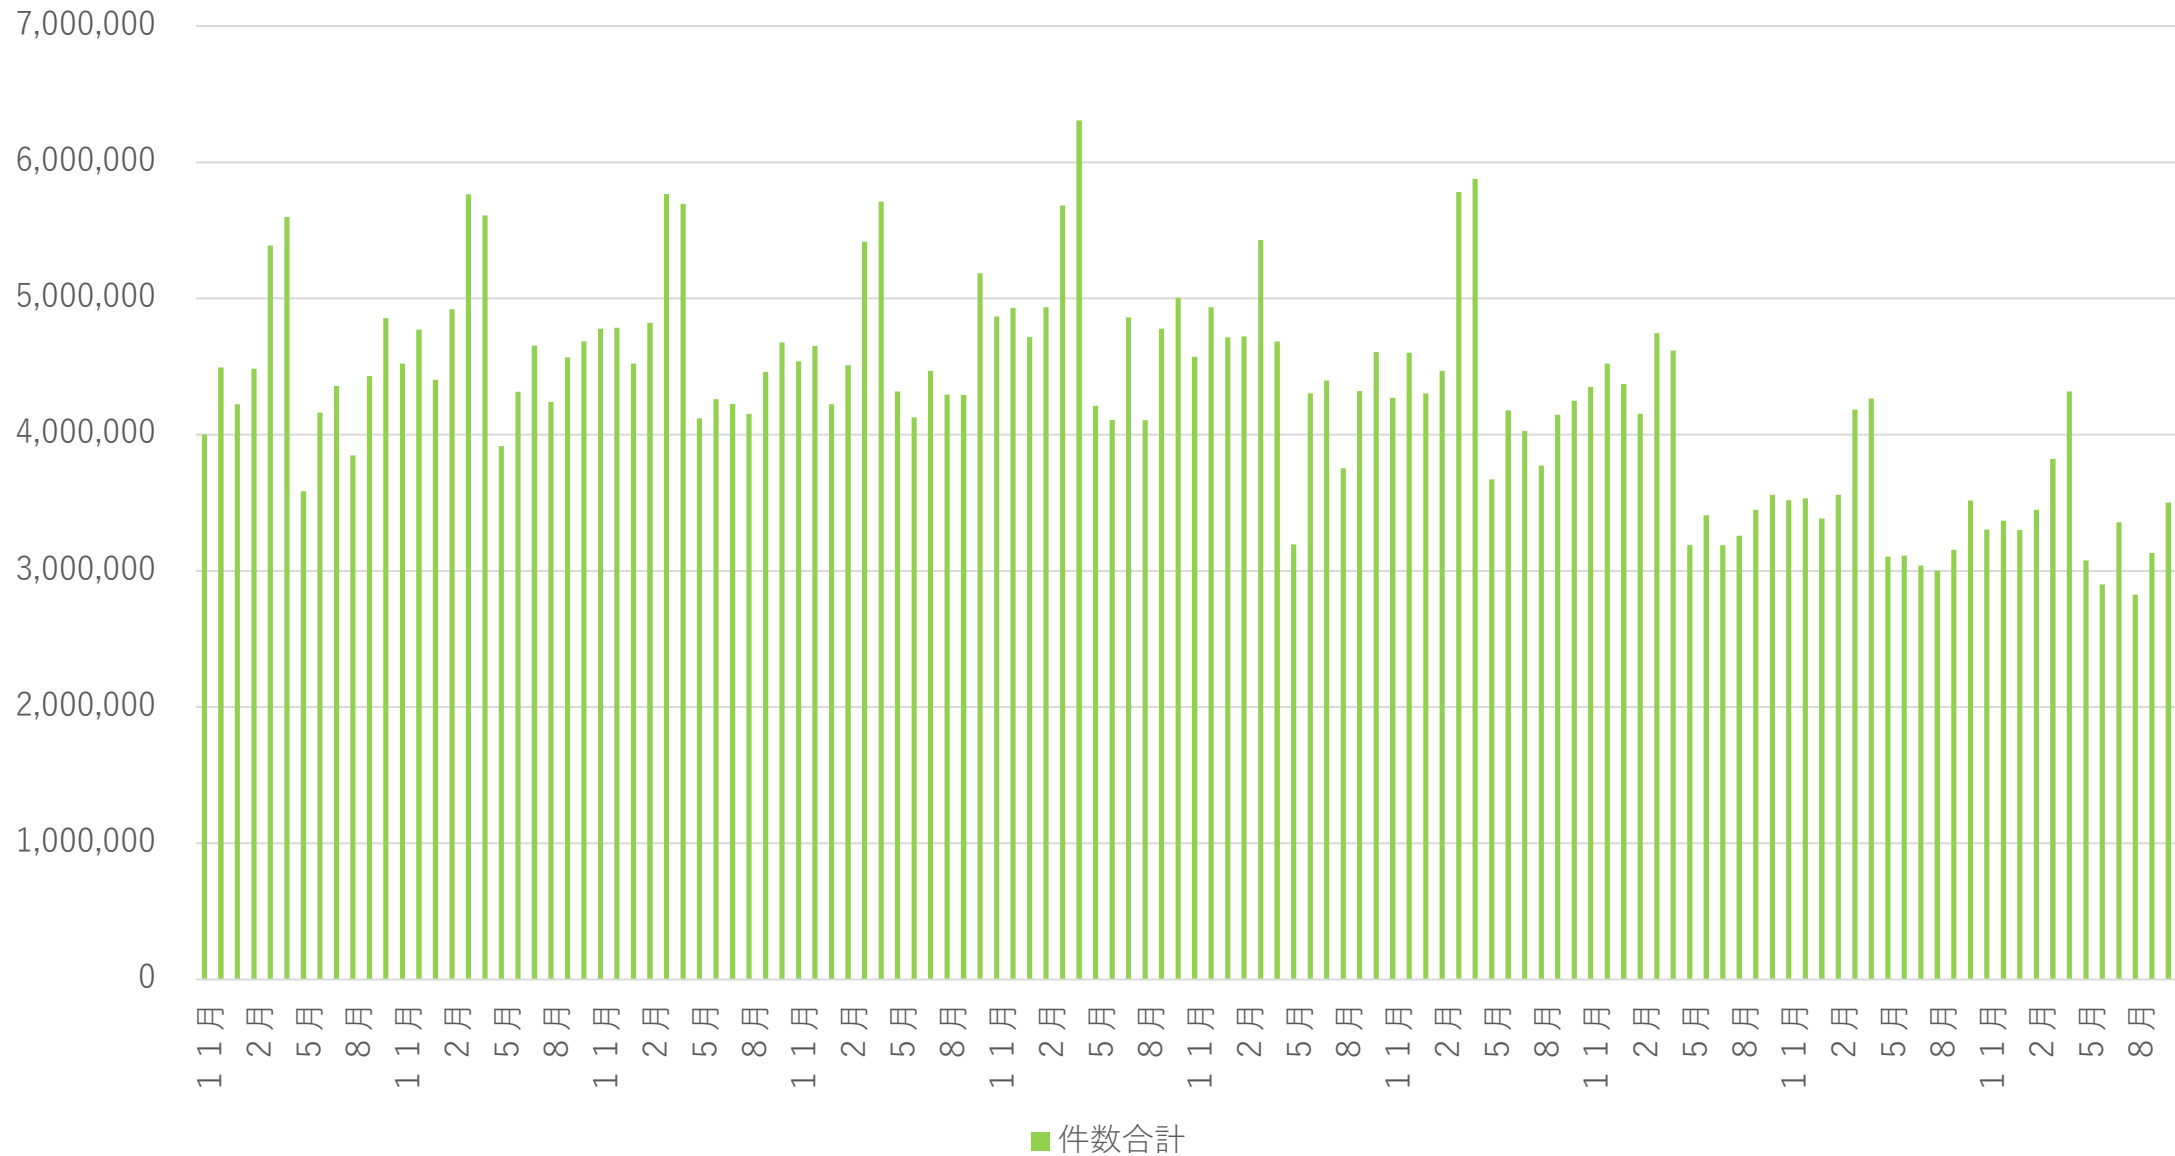

# SEDIO ユーザ会

状況報告

東京会場 令和6年11月19日  
大阪会場 令和6年11月22日

# 10年間データ推移

# データ交換量推移

中国 武漢にて新型コロナ  
ウイルス感染症発病報告  
2019年12月8日

新型コロナウイルス感染症  
緊急事態宣言発出  
2020年4月7日 7都府県  
2020年4月16日 全国に