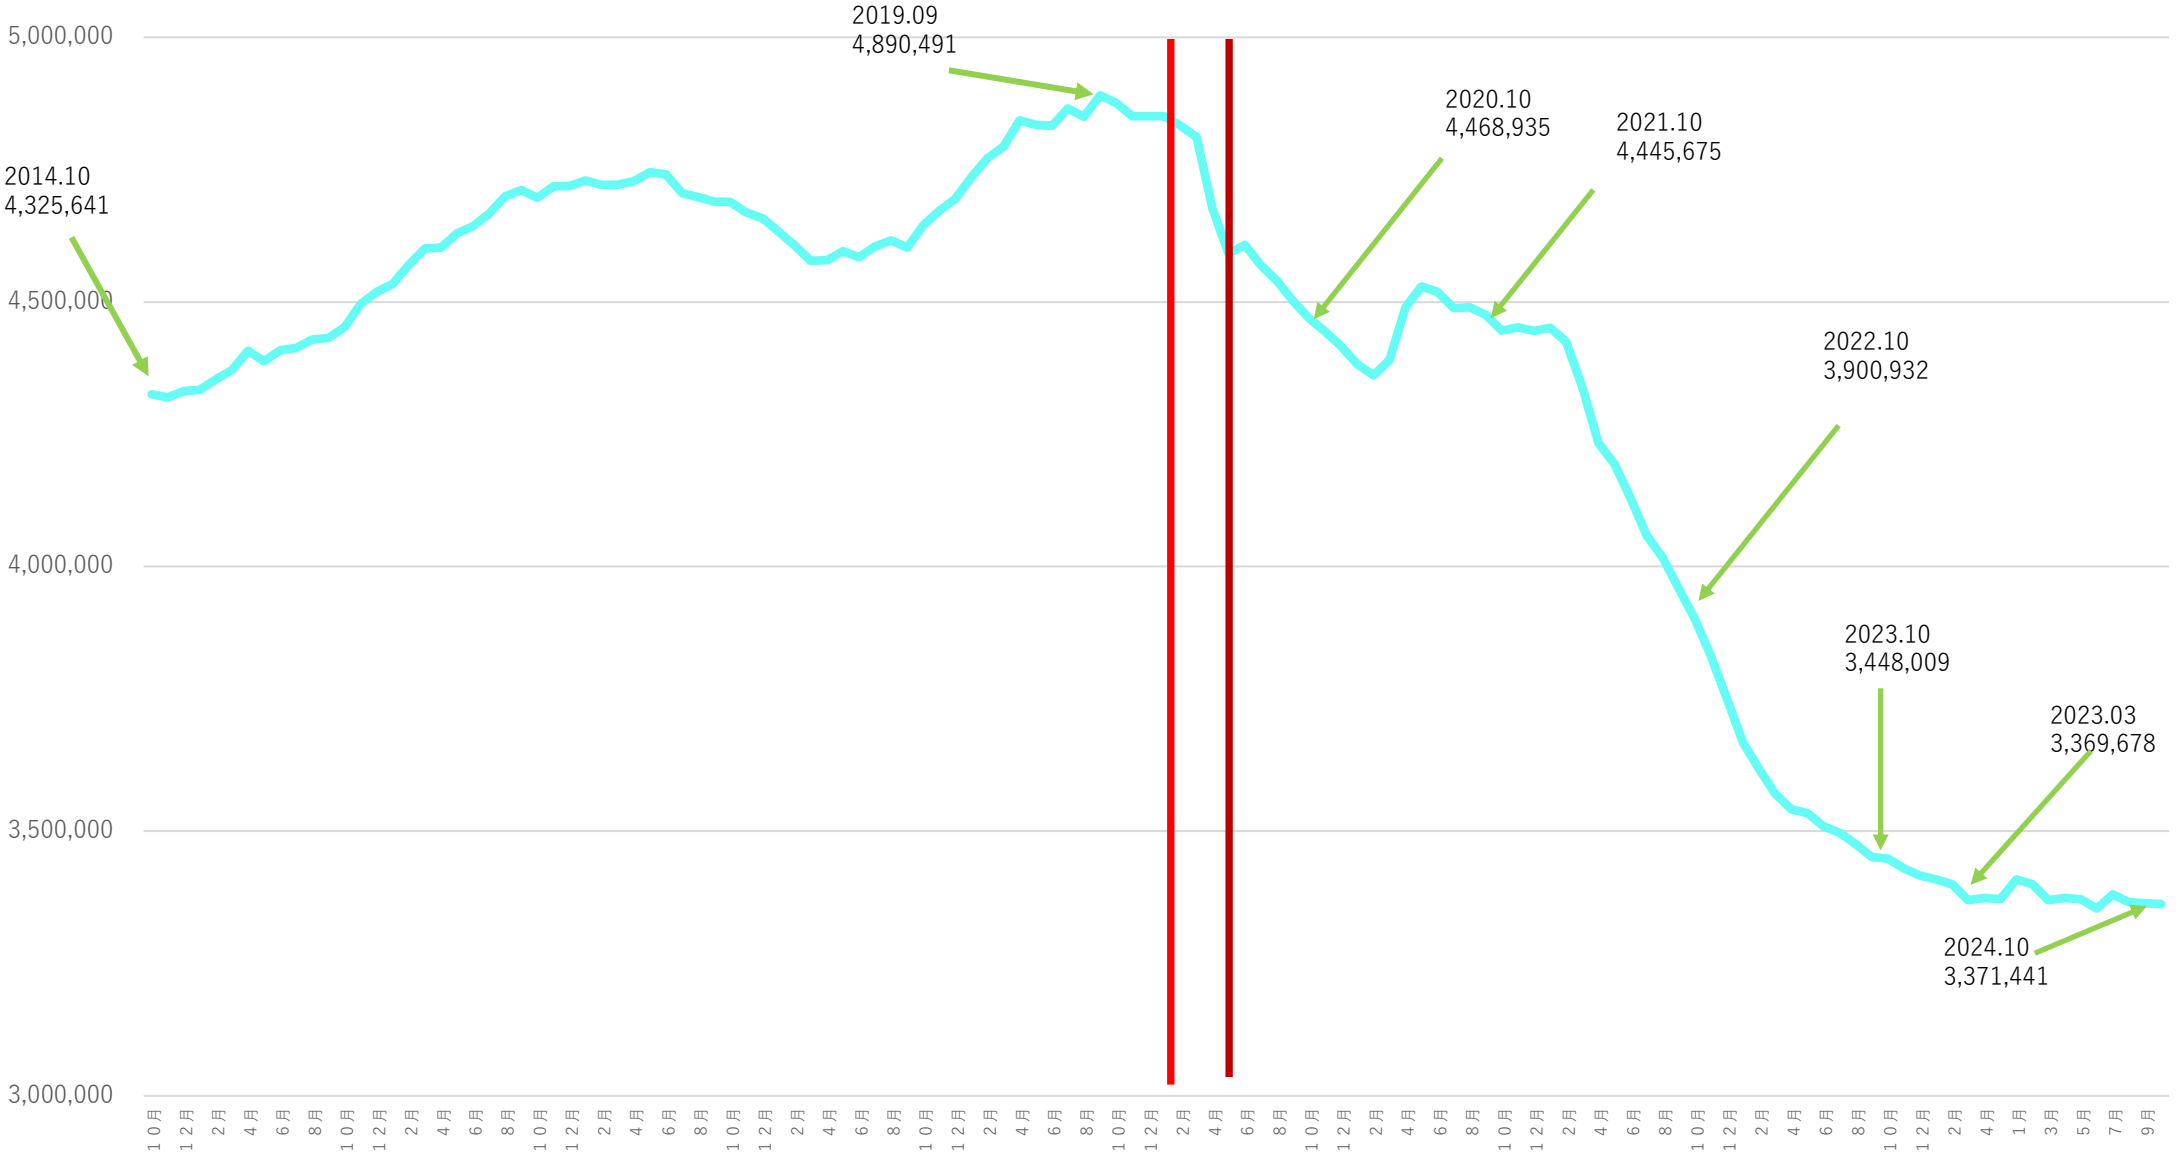

# SEDIO ユーザ会

状況報告

東京会場 令和6年11月19日  
大阪会場 令和6年11月22日

# 10年間データ推移

# データ交換量推移

中国 武漢にて新型コロナ  
ウイルス感染症発病報告  
2019年12月8日

新型コロナウイルス感染症  
緊急事態宣言発出  
2020年4月7日 7都府県  
2020年4月16日 全国に